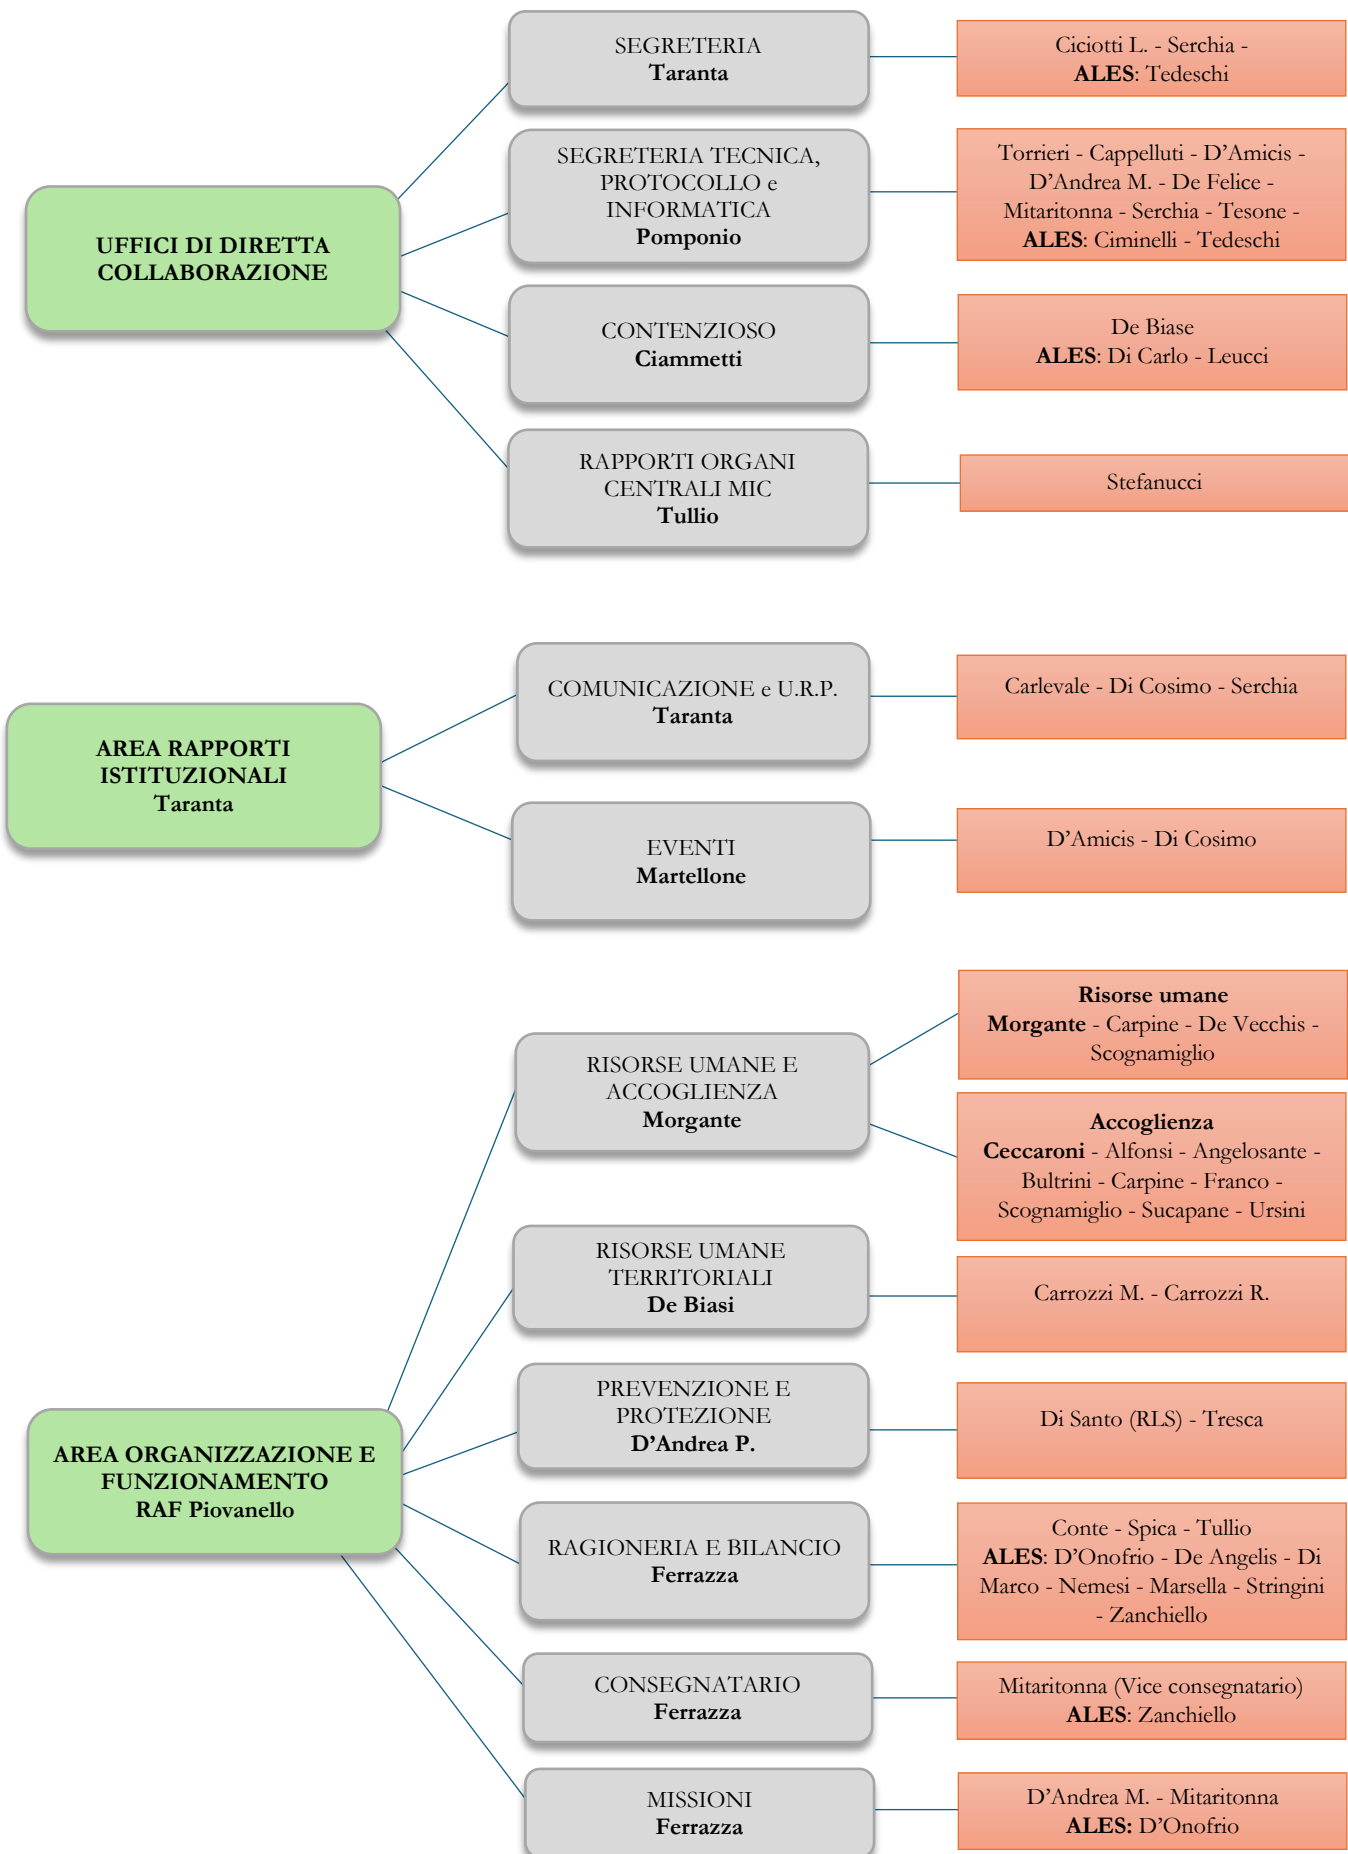

SOPRINTENDENZA ARCHEOLOGIA BELLE ARTI E PAESAGGIO
PER LE PROVINCE DI L'AQUILA E TERAMO

Organigramma funzionale

S
O
P
R
I
N
T
E
N
D
E
N
T
E

SOPRINTENDENZA ARCHEOLOGIA BELLE ARTI E PAESAGGIO
PER LE PROVINCE DI L'AQUILA E TERAMO

Organigramma funzionale

SOPRINTENDENZA ARCHEOLOGIA BELLE ARTI E PAESAGGIO
PER LE PROVINCE DI L'AQUILA E TERAMO

Organigramma funzionale