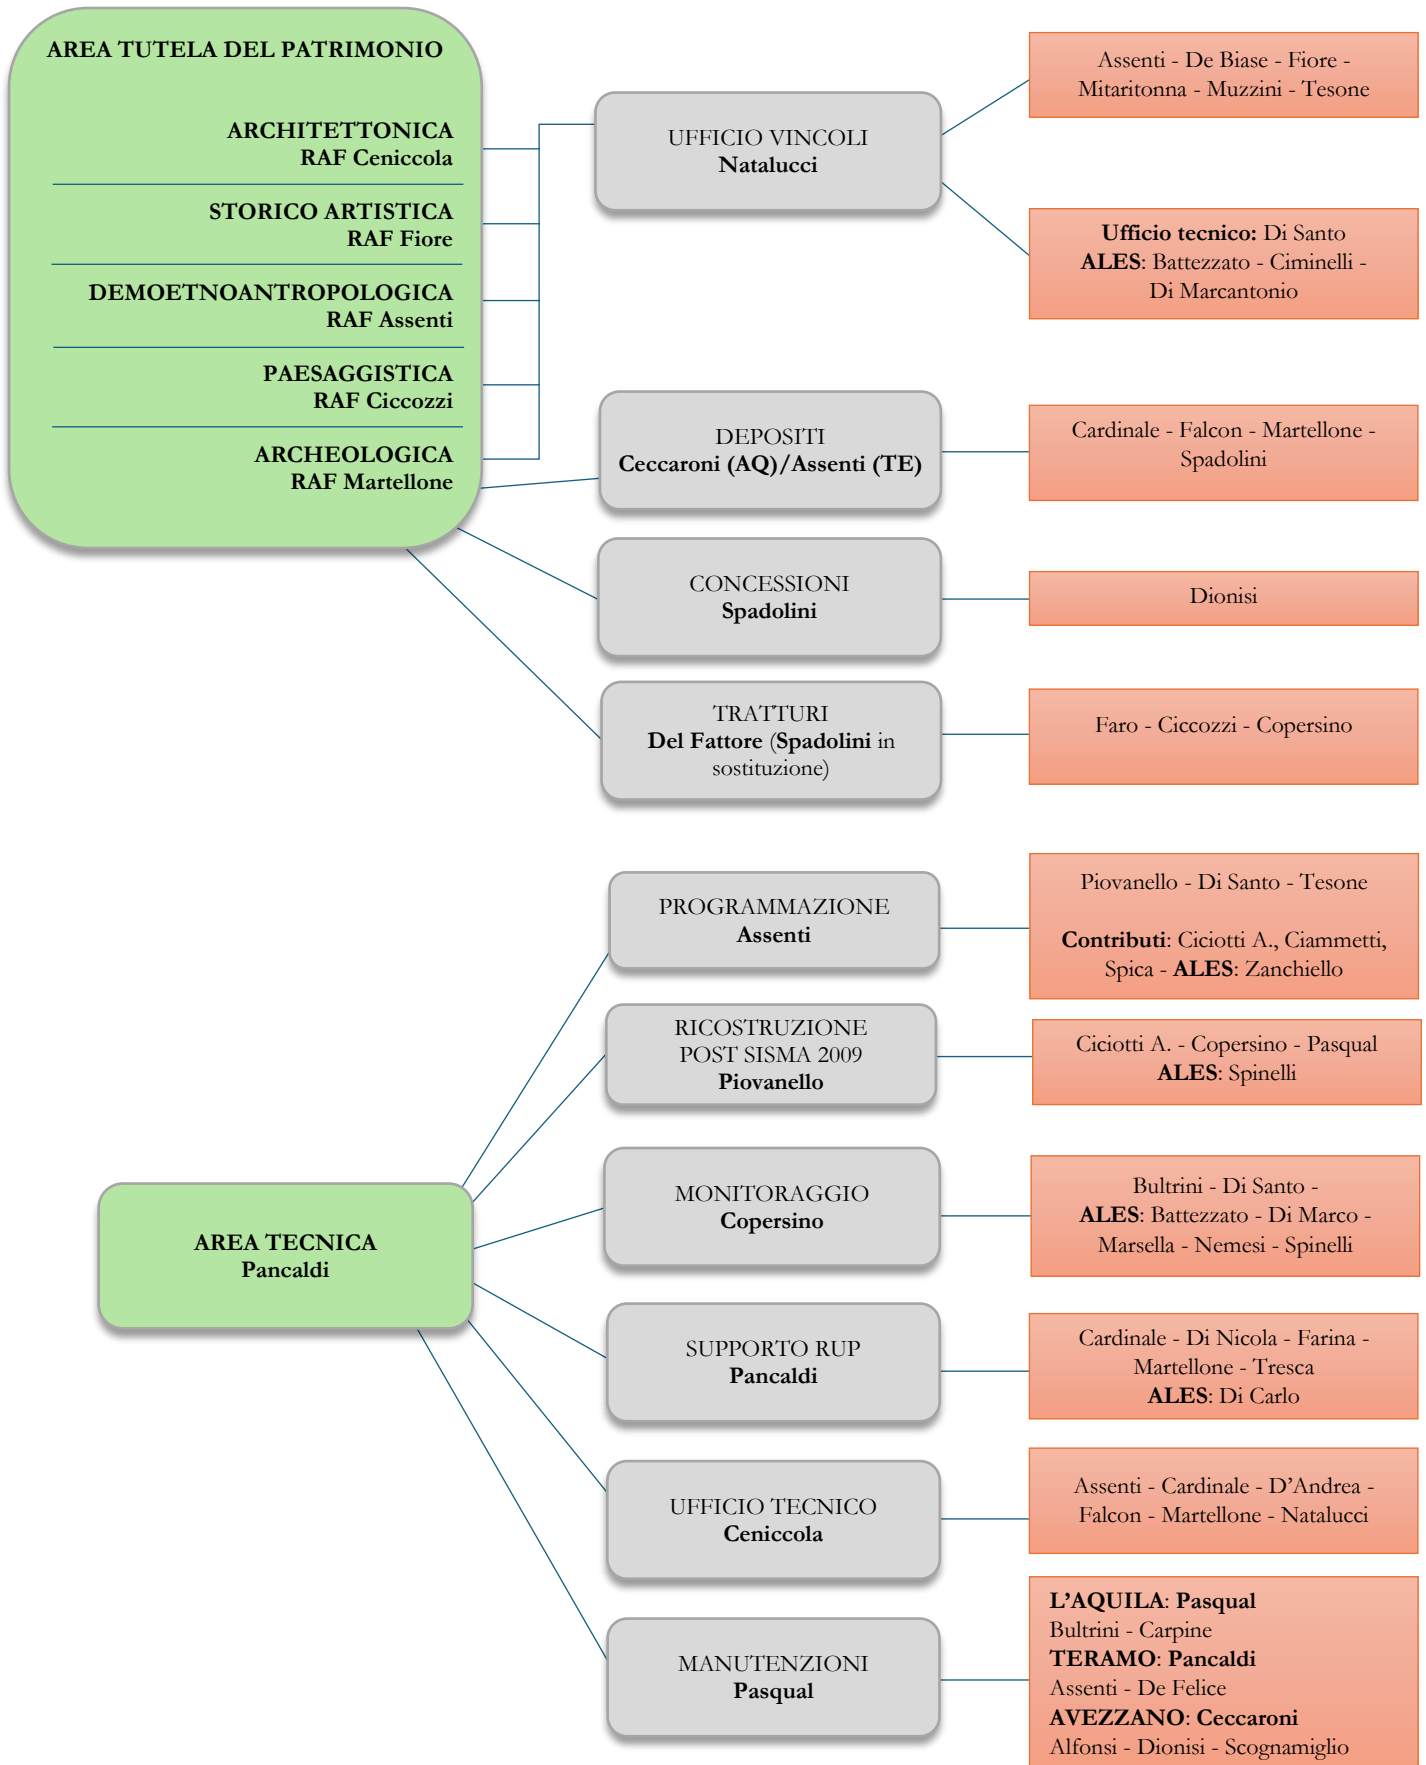

SOPRINTENDENZA ARCHEOLOGIA BELLE ARTI E PAESAGGIO
PER LE PROVINCE DI L'AQUILA E TERAMO

Organigramma funzionale

S
O
P
R
I
N
T
E
N
D
E
N
T
E

SOPRINTENDENZA ARCHEOLOGIA BELLE ARTI E PAESAGGIO
PER LE PROVINCE DI L'AQUILA E TERAMO

Organigramma funzionale

SOPRINTENDENZA ARCHEOLOGIA BELLE ARTI E PAESAGGIO
PER LE PROVINCE DI L'AQUILA E TERAMO

Organigramma funzionale